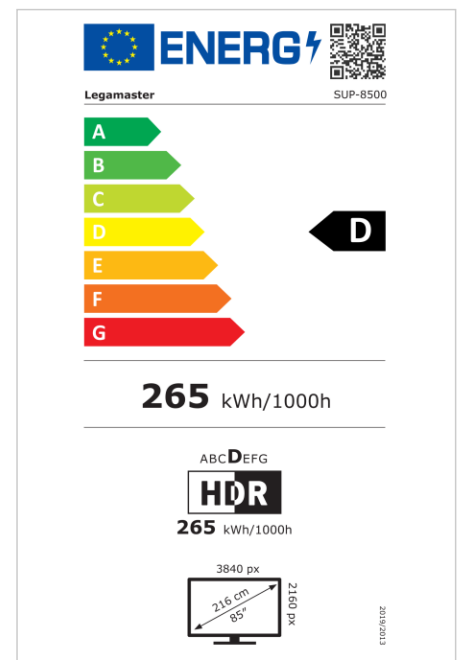

- Seguridad comprobada y documentada
- Plataforma modular construida con múltiples complementos disponibles
- Plataforma fácil de usar y personalizable
- Diseño sin bisel con teclas impresas para facilitar el control
- Experiencia táctil de siguiente nivel: Sistema táctil Flatfrog InGlass (M5)
- Cristal adherido con revestimiento antideslumbrante y antihuellas
- Verdadera resolución 4K UHD para la mejor calidad de imagen
- Paneles de grado PID con brillo de 500 cd/m2 y durabilidad 24/7

Art.No. **7-804100-85UK**

GTIN **8713797104883**

SUPREME monitor táctil

SUP-8500 UK

Monitor

- Diagonal de la pantalla: 85 inch
- Tecnología de visualización: LCD
- Tipo de luz de fondo: Direct LED
- Resolución de la pantalla: 3840 x 2160 px | 4K Ultra HD
- Brillo de la pantalla: 500 cd/m²
- Mostrar el número de colores: 1,073 billones de colores
- Relación de contraste (estático): 5000:1
- La relación de aspecto: 16:9
- Velocidad de actualización de pantalla: 60 fps
- Tiempo de respuesta: 8 ms
- Ángulo de visión: H: 178° / V: 178°
- Control de visualización: Touch OSD
- Esperanza de Vida: 50000 Horas
- Durabilidad: 24/7
- Orientación de la Pantalla: Horizontal

Sistema táctil

- Tecnología de pantalla táctil: InGlass™
- Tecnología táctil: Multi-touch
- Número de Puntos de contacto: 20
- Toque exactitud: 1 mm
- Tiempo de Respuesta del Sistema táctil: 150 ms
- Táctil de Resolución: 22855 x 12856 px
- Interfaz táctil: 3 x Touch USB, USB C
- Manejo táctil: Lápiz óptico, Dedo, Palma

Audio Video

- Cámara incorporada: No
- Micrófono incorporado: No
- Altavoces incorporados: sí
- Número de oradores: 2
- Especificaciones del altavoz: 2 x 12W

Alimentación

- Fuente de alimentación: AC | 100 - 240 V | 50/60 Hz
- Consumo de energía (modo de suspensión): 20 W
- Consumo de energía (en espera): 0.5 W
- Clase de eficiencia energética (HDR): D
- Escala de eficiencia energética: De A a G